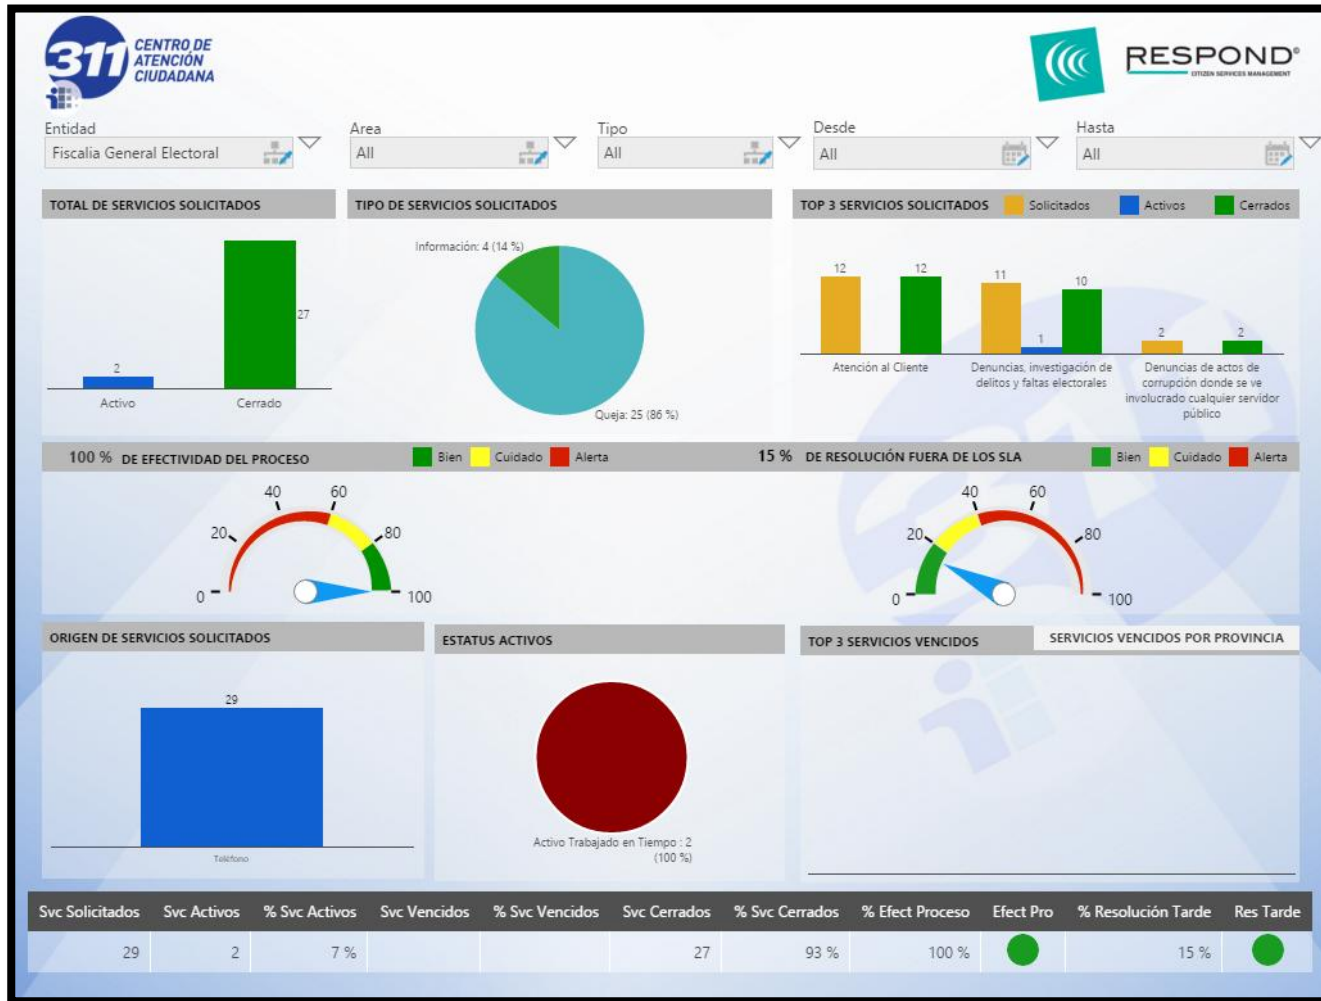

FISCALÍA GENERAL ELECTORAL

CENTRO DE ATENCIÓN CIUDADANA (311)

SOLICITUDES RESUELTAS Y NEGADAS

FISCALÍA GENERAL ELECTORAL

CENTRO DE ATENCIÓN CIUDADANA (311)

SOLICITUDES RESUELTAS Y NEGADAS

FISCALÍA GENERAL ELECTORAL

CENTRO DE ATENCIÓN CIUDADANA (311)

SOLICITUDES RESUELTAS Y NEGADAS